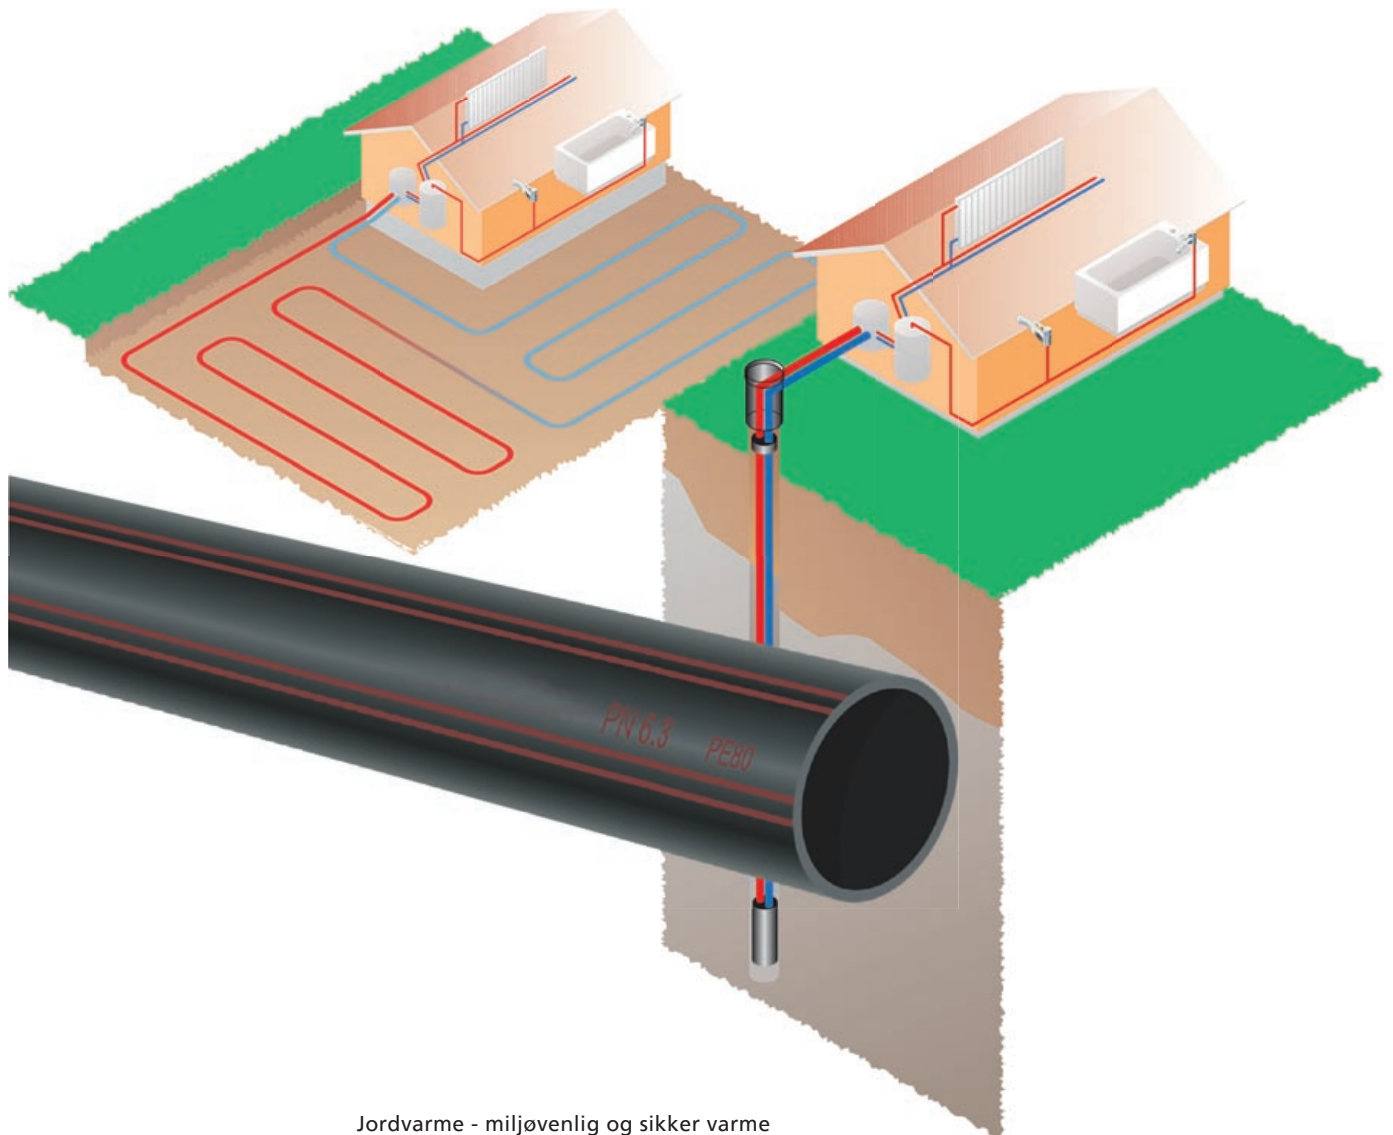

POLYETHYLENRØR (PE) RØR & TILBEHØR TIL JORDVARME**WehoEnergy**

KWH produktgruppe indenfor jordvarme med rør til både boring og normal lægning. Endvidere fordelebrønde og fittings.

**Jordvarme - miljøvenlig og sikker varme**

Nede i jorden findes en gratis varmekilde, som holder næsten samme temperatur året rundt. Jo dybere, man er nede i jorden, jo højere er temperaturen. Som en stabil, sikker og miljøvenlig opvarmningsteknik er jordvarme muligt for alle typer byggerier. Varmeenergien fra jordvarme kan overføres til et konventionelt centralvarmesystem eller anvendes til varmtvandsproduktion.